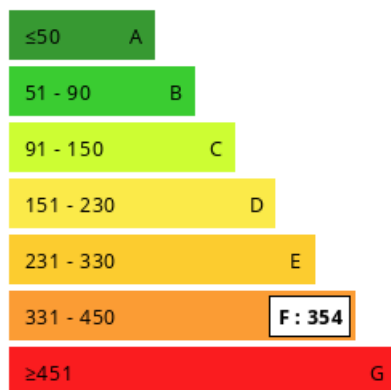

Consommations énergétiques

Logement économe

Logement énergivore (kWh/m².an)