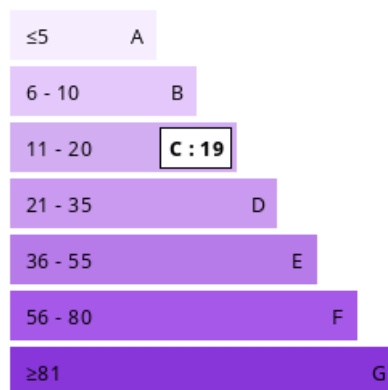

Émission de gaz à effet de serre

Faible émission de GES

Forte émission de GES (kg CO2/m².an)